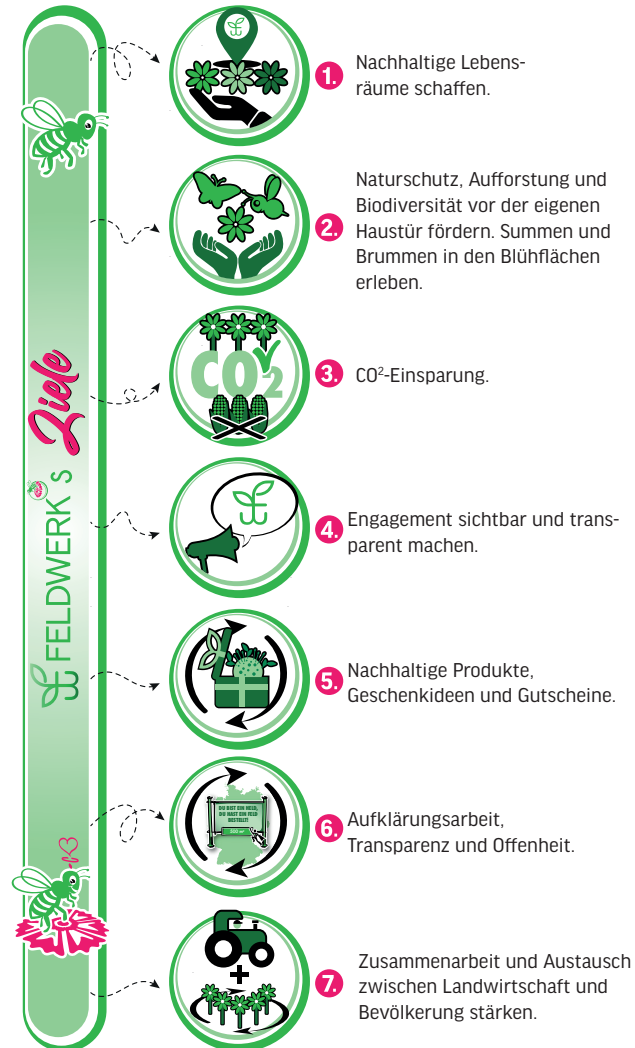

Bunt und artenreich, Du kannst helfen!